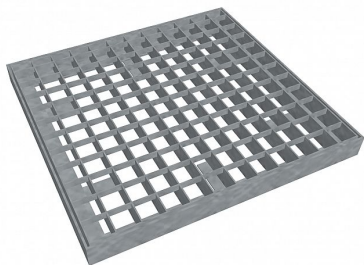

# Čistící rohož PR-33/33 - 1515x1015 - 35-P - ocel-zinkovaná

» ČISTÍCÍ ROHOŽE » z pororoštu PR-33/33 » rozměr 1515 x 1015 mm

## Popis

Vstupní čistící rohož s ocelovým rámem výšky 35 mm, rám je s pracnami pro uchycení do betonu a podlahového roštu typu PR-33/33.

Lisované pororošty s nosným páskem 30/3 mm, kde první údaj udává výšku a druhý sílu nosných pásků. Rozteč oka roštu je 33/33 mm, kde opět první údaj udává osovou rozteč nosných pásků a druhý údaj je pak osová rozteč nenosných pásků. Světlost oka je 30/31 mm.

Tento pororošt je standardně lemovaný ze všech stran páskem o síle nosného pásku, v tomto případě se jedná o pásek 30/3.

Jako výrobní materiál je použita ocel DIN ST37.2 (S235JR nebo také ČSN 11373) v povrchové úpravě žárovým zinkováním dle EN ISO 1461.

Protiskluzové provedení roštu není realizováno.

Nosná délka podlahového roštu je 1515 mm. Světla vzdálenost podpor konstrukce pod roštem by měla být 1455 mm, jelikož rošt by měl na každé straně nosné délky ležet 30 mm na konstrukci. Nenosná šířka podlahového roštu je 1015 mm.