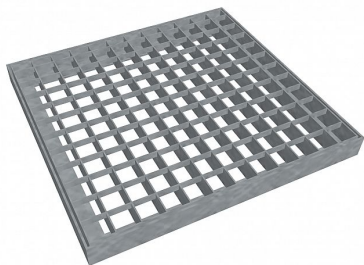

Čistící rohož PR-33/33 - 1515x1015 - 35 - ocel-zinkovaná

» ČISTÍCÍ ROHOŽE » z pororoštu PR-33/33 » rozměr 1515 x 1015 mm

Popis

Vstupní čistící rohož s ocelovým rámem výšky 35 mm, rám je bez pracen pro uchycení do betonu a podlahového roštu typu PR-33/33. Lisované pororošty s nosným páskem 30/3 mm, kde první údaj udává výšku a druhý sílu nosných pásků. Rozteč oka je 33/33 mm, kde opět první údaj udává osovou rozteč nosných pásků a druhý údaj je pak osová rozteč nenosných pásků. Světlost oka je 30/31 mm. Tento pororošt je standardně lemovaný ze všech stran páskem o síle nosného pásku, v tomto případě se jedná o pásek 30/3. Jako výrobní materiál je použita ocel DIN ST37.2 (S235JR nebo také ČSN 11373) v povrchové úpravě žárovým zinkováním dle EN ISO 1461. Lisovaný pororošt není realizován v protiskuzovém provedení. Nosná délka je 1515 mm. Světlá vzdálenost podpor konstrukce pod pororoštem by měla být 1455 mm, jelikož pororošt by měl na každé straně nosné délky ležet 30 mm na konstrukci. Nenosná šířka je 1015 mm. Více o normách a tolerancích naleznete na stránkách www.rodif.cz / normy. V případě, že jste nenalezli produkt dle vašich požadavků, neváhejte nás kontaktovat.

Kód produktu	193.3333.33C3
Hmotnost	51,61 Kg
Obvyklá dostupnost	obvykle do 31-35 dnů
Záruka	záruka 24 měsíců (2 roky)

Čistící rohož z podlahových roštů, sada rošt + rám, 33/33 - rozteče nosných 33 mm / rozpěrných 33 mm, výška 35 mm, síla 3 mm, ocel S235JR (ST37.2 nebo také ČSN 11373) v povrchové úpravě žárovým zinkováním dle EN ISO 1461, bez protiskluzu.

Dostupnost na hlavním skladě: Na objednávku

Parametry

Kód produktu	193.3333.33C3
Hmotnost	51,61 Kg
Detail typu	33/33 - rozteče nosných 33 mm / rozpěrných 33 mm
Nosný pásek	výška 30 mm, síla 3 mm
Délka (mm)	1 515 mm
Obvyklá dostupnost	obvykle do 31-35 dnů
www	www.rodif.cz/vyrobky-z-rostu/cistici-rohoze