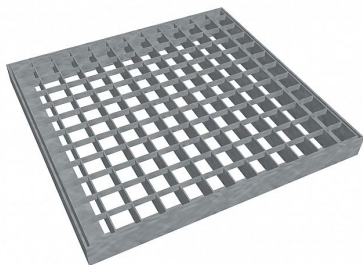

Čistící rohož PR-33/33 - 1515x1015 - 35 - ocel-zinkovaná

» ČISTÍCÍ ROHOŽE » z pororoštu PR-33/33 » rozměr 1515 x 1015 mm

Popis

Vstupní čistící rohož s ocelovým rámem výšky 35 mm, rám je bez pracen pro uchycení do betonu a podlahového roštu typu PR-33/33. Lisované pororošty s nosným páskem 30/3 mm, kde první údaj udává výšku a druhý sílu nosných pásků. Rozteč oka je 33/33 mm, kde opět první údaj udává osovou rozteč nosných pásků a druhý údaj je pak osová rozteč nenosných pásků. Světlost oka je 30/31 mm. Tento pororošt je standardně lemovaný ze všech stran páskem o síle nosného pásku, v tomto případě se jedná o pásek 30/3. Jako výrobní materiál je použita ocel DIN ST37.2 (S235JR nebo také ČSN 11373) v povrchové úpravě žárovým zinkováním dle EN ISO 1461. Lisovaný pororošt není realizován v protiskuzovém provedení. Nosná délka je 1515 mm. Světlá vzdálenost podpor konstrukce pod pororoštem by měla být 1455 mm, jelikož pororošt by měl na každé straně nosné délky ležet 30 mm na konstrukci. Nenosná šířka je 1015 mm. Více o normách a tolerancích naleznete na stránkách www.rodif.cz / normy. V případě, že jste nenalezli produkt dle vašich požadavků, neváhejte nás kontaktovat.

Kód produktu	193.3333.33C3
Hmotnost	51,61 Kg
Obvyklá dostupnost	obvykle do 31-35 dnů
Záruka	záruka 24 měsíců (2 roky)

Čistící rohož z podlahových roštů, sada rošt + rám, 33/33 - rozteče nosných 33 mm / rozpěrných 33 mm, výška 35 mm, síla 3 mm, ocel S235JR (ST37.2 nebo také ČSN 11373) v povrchové úpravě žárovým zinkováním dle EN ISO 1461, bez protiskluzu.

Dostupnost na hlavním skladě: Na objednávku

Parametry

Kód produktu	193.3333.33C3
Hmotnost	51,61 Kg
Detail typu	33/33 - rozteče nosných 33 mm / rozpěrných 33 mm
Nosný pásek	výška 30 mm, síla 3 mm
Délka (mm)	1 515 mm
Obvyklá dostupnost	obvykle do 31-35 dnů
www	www.rodif.cz/vyrobky-z-rostu/cistici-rohoze