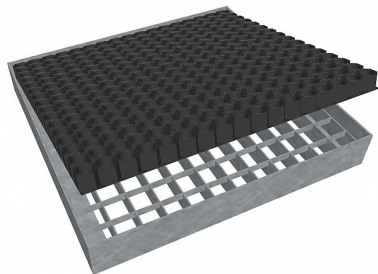

# Čistící rohož PR-33/33 - 1015x1015 - 60 - ocel-zinkovaná

» ČISTÍCÍ ROHOŽE » z pororoštu PR-33/33 » rozměr 1015 x 1015 mm

## Popis

Vstupní čistící rohož s ocelovým rámem výšky 60 mm, rám je bez pracen pro uchycení do betonu a podlahového roštu typu PR-33/33.

Lisované pororošty s nosným páskem 30/2 mm, kde první údaj udává výšku a druhý sílu nosných pásků. Rozteč oka roštu je 33/33 mm, kde opět první údaj udává osovou rozteč nosných pásků a druhý údaj je pak osová rozteč nenosných pásků. Světlost oka je 31/31 mm.

Tento pororošt je standardně lemovaný ze všech stran páskem o síle nosného pásku, v tomto případě se jedná o pásek 30/2.

Jako výrobní materiál je použita ocel DIN ST37.2 (S235JR nebo také ČSN 11373) v povrchové úpravě žárovým zinkováním dle EN ISO 1461.

Protiskluzové provedení roštu není realizováno.

Nosná délka podlahového roštu je 1015 mm. Světlá vzdálenost podpor konstrukce pod roštem by měla být 955 mm, jelikož rošt by měl na každé straně nosné délky ležet 30 mm na konstrukci. Nenosná šířka podlahového roštu je 1015 mm.