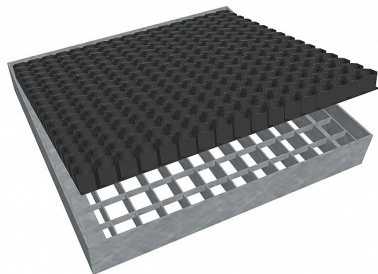

Čistící rohož PR-33/33 - 1015x1015 - 60 - ocel-zinkovaná

» ČISTÍCÍ ROHOŽE » z pororoštu PR-33/33 » rozměr 1015 x 1015 mm

Popis

Vstupní čistící rohož s ocelovým rámem výšky 60 mm, rám je bez pracen pro uchycení do betonu a podlahového roštu typu PR-33/33. Lisované pororošty s nosným páskem 30/2 mm, kde první údaj udává výšku a druhý sílu nosných pásků. Rozteč oka je 33/33 mm, kde opět první údaj udává osovou rozteč nosných pásků a druhý údaj je pak osová rozteč nenosných pásků. Světlost oka je 31/31 mm. Tento pororošt je standardně lemovaný ze všech stran páskem o síle nosného pásku, v tomto případě se jedná o pásek 30/2. Jako výrobní materiál je použita ocel DIN ST37.2 (S235JR nebo také ČSN 11373) v povrchové úpravě žárovým zinkováním dle EN ISO 1461. Lisovaný pororošt není realizován v protiskluzovém provedení. Nosná délka je 1015 mm. Světlá vzdálenost podpor konstrukce pod pororoštem by měla být 955 mm, jelikož pororošt by měl na každé straně nosné délky ležet 30 mm na konstrukci. Nenosná šířka je 1015 mm. Více o normách a tolerancích naleznete na stránkách www.rodif.cz / normy. V případě, že jste nenalezli produkt dle vašich požadavků, neváhejte nás kontaktovat.

Kód produktu	193.3333.23B3
Hmotnost	41,00 Kg
Obvyklá dostupnost	obvykle do 31-35 dnů
Záruka	záruka 24 měsíců (2 roky)

Čistící rohož z podlahových roštů, sada rošt + rám + gumová rohož, 33/33 - rozteče nosných 33 mm / rozpěrných 33 mm, výška 60 mm, síla 2 mm, ocel S235JR (ST37.2 nebo také ČSN 11373) v povrchové úpravě žárovým zinkováním dle EN ISO 1461, bez protiskluzu.

Dostupnost na hlavním skladě: Na objednávku

Parametry

Kód produktu	193.3333.23B3
Hmotnost	41,00 Kg
Detail typu	33/33 - rozteče nosných 33 mm / rozpěrných 33 mm
Nosný pásek	výška 30 mm, síla 2 mm
Délka (mm)	1 015 mm
Obvyklá dostupnost	obvykle do 31-35 dnů
www	www.RODIF.cz/vyrobky-z-rostu/cistici-rohoze