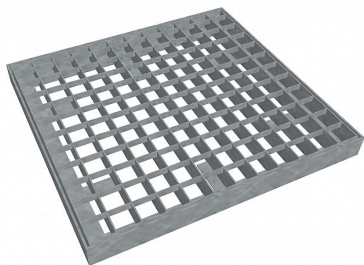

Čistící rohož PR-33/33 - 1015x1015 - 35-P - ocel-zinkovaná

» ČISTÍCÍ ROHOŽE » z pororoštu PR-33/33 » rozměr 1015 x 1015 mm

Popis

Vstupní čistící rohož s ocelovým rámem výšky 35 mm, rám je s pracnami pro uchycení do betonu a podlahového roštu typu PR-33/33.

Lisované pororošty s nosným páskem 30/2 mm, kde první údaj udává výšku a druhý sílu nosných pásků. Rozteč oka roštu je 33/33 mm, kde opět první údaj udává osovou rozteč nosných pásků a druhý údaj je pak osová rozteč nenosných pásků. Světlost oka je 31/31 mm.

Tento pororošt je standardně lemovaný ze všech stran páskem o síle nosného pásku, v tomto případě se jedná o pásek 30/2.

Jako výrobní materiál je použita ocel DIN ST37.2 (S235JR nebo také ČSN 11373) v povrchové úpravě žárovým zinkováním dle EN ISO 1461.

Protiskuzové provedení roštu není realizováno.

Nosná délka podlahového roštu je 1015 mm. Světla vzdálenost podpor konstrukce pod roštem by měla být 955 mm, jelikož rošt by měl na každé straně nosné délky ležet 30 mm na konstrukci. Nenosná šířka podlahového roštu je 1015 mm.