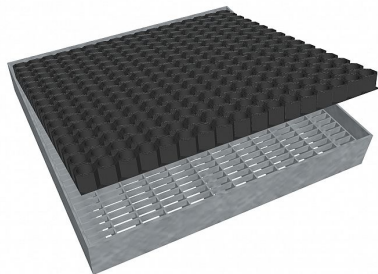

# Čistící rohož PR-33/11 - 515x1015 - 60-P - ocel-zinkovaná

» ČISTÍCÍ ROHOŽE » z pororoštu PR-33/11 » rozměr 515 x 1015 mm

## Popis

Vstupní čistící rohož s ocelovým rámem výšky 60 mm, rám je s pracnými pro uchycení do betonu a podlahového roštu typu PR-33/11. Lisované pororošty s nosným páskem 30/2 mm, kde první údaj udává výšku a druhý sílu nosných pásků. Rozteč oka roštu je 33/11 mm, kde opět první údaj udává osovou rozteč nosných pásků a druhý údaj je pak osová rozteč nenosných pásků. Světlost oka je 31/9 mm. Tento pororošt je standardně lemovaný ze všech stran páskem o síle nosného pásku, v tomto případě se jedná o pásek 30/2. Jako výrobní materiál je použita ocel DIN ST37.2 (S235JR nebo také ČSN 11373) v povrchové úpravě žárovým zinkováním dle EN ISO 1461. Protiskuzové provedení roštu není realizováno. Nosná délka podlahového roštu je 515 mm. Světlá vzdálenost podpor konstrukce pod roštem by měla být 455 mm, jelikož rošt by měl na každé straně nosné délky ležet 30 mm na konstrukci. Nenosná šířka podlahového roštu je 1015 mm. Tyto pororošty jsou vyrobeny dle normy DIN 24537-1 a splňují veškeré její požadavky. Pororošty jsou vyrobeny ve standardní výrobní toleranci dle RAL-GZ 638. Více o normách a tolerancích naleznete na stránkách [www.rodif.cz/normy](http://www.rodif.cz/normy)

Kód produktu	193.3311.12A3
Hmotnost	28,40 Kg
Obvyklá dostupnost	obvykle do 31-35 dnů

Čistící rohož z podlahových roštů, sada rošt + rám s uchycením do betonu + gumová rohož, 33/11 - rozteče nosných 33 mm / rozpěrných 11 mm, výška 60-P mm, síla 2 mm, ocel S235JR (ST37.2 nebo také ČSN 11373) v povrchové úpravě žárovým zinkováním dle EN ISO 1461, bez protiskluzu.