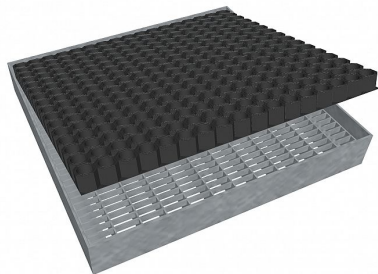

# Čistící rohož PR-33/11 - 515x1015 - 60 - ocel-zinkovaná

» ČISTÍCÍ ROHOŽE » z pororoštu PR-33/11 » rozměr 515 x 1015 mm

## Popis

Vstupní čistící rohož s ocelovým rámem výšky 60 mm, rám je bez pracen pro uchycení do betonu a podlahového roštu typu PR-33/11. Lisované pororošty s nosným páskem 30/2 mm, kde první údaj udává výšku a druhý sílu nosných pásků. Rozteč oka roštu je 33/11 mm, kde opět první údaj udává osovou rozteč nosných pásků a druhý údaj je pak osová rozteč nenosných pásků. Světlost oka je 31/9 mm. Tento pororošt je standardně lemovaný ze všech stran páskem o síle nosného pásku, v tomto případě se jedná o pásek 30/2. Jako výrobní materiál je použita ocel DIN ST37.2 (S235JR nebo také ČSN 11373) v povrchové úpravě žárovým zinkováním dle EN ISO 1461. Protiskuzové provedení roštu není realizováno. Nosná délka podlahového roštu je 515 mm. Světlá vzdálenost podpor konstrukce pod roštem by měla být 455 mm, jelikož rošt by měl na každé straně nosné délky ležet 30 mm na konstrukci. Nenosná šířka podlahového roštu je 1015 mm. Tyto pororošty jsou vyrobeny dle normy DIN 24537-1 a splňují veškeré její požadavky. Pororošty jsou vyrobeny ve standardní výrobní toleranci dle RAL-GZ 638. Více o normách a tolerancích naleznete na stránkách [www.rodif.cz/normy](http://www.rodif.cz/normy)

Kód produktu	193.3311.11A3
Hmotnost	27,97 Kg
Obvyklá dostupnost	obvykle do 31-35 dnů

Čistící rohož z podlahových roštů, sada rošt + rám + gumová rohož, 33/11 - rozteče nosných 33 mm / rozpěrných 11 mm, výška 60 mm, síla 2 mm, ocel S235JR (ST37.2 nebo také ČSN 11373) v povrchové úpravě žárovým zinkováním dle EN ISO 1461, bez protiskluzu.

## Parametry

Kód produktu	193.3311.11A3
Hmotnost	27,97 Kg
Detail typu	33/11 - rozteče nosných 33 mm / rozpěrných 11 mm
Nosný pásek	výška 30 mm, síla 2 mm
Délka (mm)	515
Šířka (mm)	1 015
Obvyklá dostupnost	obvykle do 31-35 dnů
www	<a href="http://www.RODIF.cz/vyrobky-z-rostu/cistici-rohoze">www.RODIF.cz/vyrobky-z-rostu/cistici-rohoze</a>