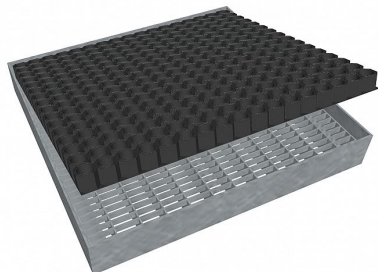

Čistící rohož PR-33/11 - 515x1015 - 60 - ocel-zinkovaná

» ČISTÍCÍ ROHOŽE » z pororoštu PR-33/11 » rozměr 515 x 1015 mm

Popis

Vstupní čistící rohož s ocelovým rámem výšky 60 mm, rám je bez pracen pro uchycení do betonu a podlahového roštu typu PR-33/11. Lisované pororošty s nosným páskem 30/2 mm, kde první údaj udává výšku a druhý sílu nosných pásků. Rozteč oka je 33/11 mm, kde opět první údaj udává osovou rozteč nosných pásků a druhý údaj je pak osová rozteč nenosných pásků. Světlost oka je 31/9 mm. Tento pororošt je standardně lemovaný ze všech stran páskem o síle nosného pásku, v tomto případě se jedná o pásek 30/2. Jako výrobní materiál je použita ocel DIN ST37.2 (S235JR nebo také ČSN 11373) v povrchové úpravě žárovým zinkováním dle EN ISO 1461. Lisovaný pororošt není realizován v protiskluzovém provedení. Nosná délka je 515 mm. Světlá vzdálenost podpor konstrukce pod pororoštem by měla být 455 mm, jelikož pororošt by měl na každé straně nosné délky ležet 30 mm na konstrukci. Nenosná šířka je 1015 mm. Více o normách a tolerancích naleznete na stránkách www.rodif.cz / normy. V případě, že jste nenalezli produkt dle vašich požadavků, neváhejte nás kontaktovat.

Kód produktu	193.3311.11A3
Hmotnost	27,97 Kg
Obvyklá dostupnost	obvykle do 31-35 dnů
Záruka	záruka 24 měsíců (2 roky)

Čistící rohož z podlahových roštů, sada rošt + rám + gumová rohož, 33/11 - rozteče nosných 33 mm / rozpěrných 11 mm, výška 60 mm, síla 2 mm, ocel S235JR (ST37.2 nebo také ČSN 11373) v povrchové úpravě žárovým zinkováním dle EN ISO 1461, bez protiskluzu.

Dostupnost na hlavním skladě: Na objednávku

Parametry

Kód produktu	193.3311.11A3
Hmotnost	27,97 Kg
Detail typu	33/11 - rozteče nosných 33 mm / rozpěrných 11 mm
Nosný pásek	výška 30 mm, síla 2 mm
Délka (mm)	515 mm
Obvyklá dostupnost	obvykle do 31-35 dnů
www	www.rodif.cz/vyrobky-z-rostu/cistici-rohoze