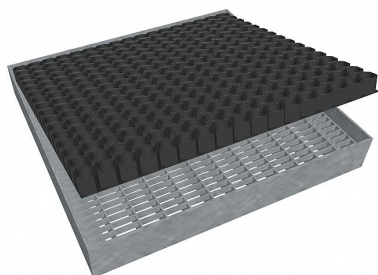

Čistící rohož PR-33/11 - 515x1015 - 60 - ocel-zinkovaná

» ČISTÍCÍ ROHOŽE » z pororoštu PR-33/11 » rozměr 515 x 1015 mm

Popis

Vstupní čistící rohož s ocelovým rámem výšky 60 mm, rám je bez pracen pro uchycení do betonu a podlahového roštu typu PR-33/11. Lisované pororošty s nosným páskem 30/2 mm, kde první údaj udává výšku a druhý sílu nosných pásků. Rozteč oka je 33/11 mm, kde opět první údaj udává osovou rozteč nosných pásků a druhý údaj je pak osová rozteč nenosných pásků. Světlost oka je 31/9 mm. Tento pororošt je standardně lemovaný ze všech stran páskem o síle nosného pásku, v tomto případě se jedná o pásek 30/2. Jako výrobní materiál je použita ocel DIN ST37.2 (S235JR nebo také ČSN 11373) v povrchové úpravě žárovým zinkováním dle EN ISO 1461. Lisovaný pororošt není realizován v protiskluzovém provedení. Nosná délka je 515 mm. Světlá vzdálenost podpor konstrukce pod pororoštem by měla být 455 mm, jelikož pororošt by měl na každé straně nosné délky ležet 30 mm na konstrukci. Nenosná šířka je 1015 mm. Více o normách a tolerancích naleznete na stránkách www.rodif.cz / normy. V případě, že jste nenalezli produkt dle vašich požadavků, neváhejte nás kontaktovat.

Kód produktu	193.3311.11A3
Hmotnost	27,97 Kg
Obvyklá dostupnost	obvykle do 31-35 dnů
Záruka	záruka 24 měsíců (2 roky)

Čistící rohož z podlahových roštů, sada rošt + rám + gumová rohož, 33/11 - rozteče nosných 33 mm / rozpěrných 11 mm, výška 60 mm, síla 2 mm, ocel S235JR (ST37.2 nebo také ČSN 11373) v povrchové úpravě žárovým zinkováním dle EN ISO 1461, bez protiskluzu.

Dostupnost na hlavním skladě: Na objednávku

Parametry

Kód produktu	193.3311.11A3
Hmotnost	27,97 Kg
Detail typu	33/11 - rozteče nosných 33 mm / rozpěrných 11 mm
Nosný pásek	výška 30 mm, síla 2 mm
Délka (mm)	515 mm
Obvyklá dostupnost	obvykle do 31-35 dnů
www	www.rodif.cz/vyrobky-z-rostu/cistici-rohoze