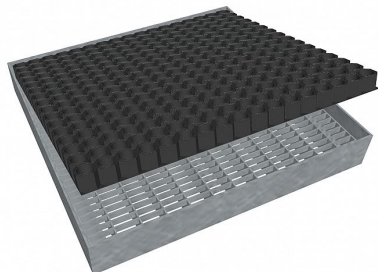

Čistící rohož PR-33/11 - 1515x1015 - 60 - ocel-zinkovaná

» ČISTÍCÍ ROHOŽE » z pororoštu PR-33/11 » rozměr 1515 x 1015 mm

Popis

Vstupní čistící rohož s ocelovým rámem výšky 60 mm, rám je bez pracen pro uchycení do betonu a podlahového roštu typu PR-33/11. Lisované pororošty s nosným páskem 30/3 mm, kde první údaj udává výšku a druhý sílu nosných pásků. Rozteč oka je 33/11 mm, kde opět první údaj udává osovou rozteč nosných pásků a druhý údaj je pak osová rozteč nenosných pásků. Světlost oka je 30/9 mm. Tento pororošt je standardně lemovaný ze všech stran páskem o síle nosného pásku, v tomto případě se jedná o pásek 30/3. Jako výrobní materiál je použita ocel DIN ST37.2 (S235JR nebo také ČSN 11373) v povrchové úpravě žárovým zinkováním dle EN ISO 1461. Lisovaný pororošt není realizován v protiskluzovém provedení. Nosná délka je 1515 mm. Světlá vzdálenost podpor konstrukce pod pororoštem by měla být 1455 mm, jelikož pororošt by měl na každé straně nosné délky ležet 30 mm na konstrukci. Nenosná šířka je 1015 mm. Více o normách a tolerancích naleznete na stránkách www.rodif.cz / normy. V případě, že jste nenalezli produkt dle vašich požadavků, neváhejte nás kontaktovat.

Kód produktu	193.3311.35C3
Hmotnost	85,97 Kg
Obvyklá dostupnost	obvykle do 31-35 dnů
Záruka	záruka 24 měsíců (2 roky)

Čistící rohož z podlahových roštů, sada rošt + rám + gumová rohož, 33/11 - rozteče nosných 33 mm / rozpěrných 11 mm, výška 60 mm, síla 3 mm, ocel S235JR (ST37.2 nebo také ČSN 11373) v povrchové úpravě žárovým zinkováním dle EN ISO 1461, bez protiskluzu.

Dostupnost na hlavním skladě: Na objednávku

Parametry

Kód produktu	193.3311.35C3
Hmotnost	85,97 Kg
Detail typu	33/11 - rozteče nosných 33 mm / rozpěrných 11 mm
Nosný pásek	výška 30 mm, síla 3 mm
Délka (mm)	1 515 mm
Obvyklá dostupnost	obvykle do 31-35 dnů
www	www.RODIF.cz/vyrobky-z-rostu/cistici-rohoze