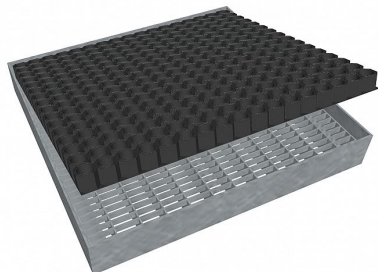

Čistící rohož PR-33/11 - 1515x1015 - 60 - ocel-zinkovaná

» ČISTÍCÍ ROHOŽE » z pororoštu PR-33/11 » rozměr 1515 x 1015 mm

Popis

Vstupní čistící rohož s ocelovým rámem výšky 60 mm, rám je bez pracen pro uchycení do betonu a podlahového roštu typu PR-33/11. Lisované pororošty s nosným páskem 30/3 mm, kde první údaj udává výšku a druhý sílu nosných pásků. Rozteč oka je 33/11 mm, kde opět první údaj udává osovou rozteč nosných pásků a druhý údaj je pak osová rozteč nenosných pásků. Světlost oka je 30/9 mm. Tento pororošt je standardně lemovaný ze všech stran páskem o síle nosného pásku, v tomto případě se jedná o pásek 30/3. Jako výrobní materiál je použita ocel DIN ST37.2 (S235JR nebo také ČSN 11373) v povrchové úpravě žárovým zinkováním dle EN ISO 1461. Lisovaný pororošt není realizován v protiskluzovém provedení. Nosná délka je 1515 mm. Světlá vzdálenost podpor konstrukce pod pororoštem by měla být 1455 mm, jelikož pororošt by měl na každé straně nosné délky ležet 30 mm na konstrukci. Nenosná šířka je 1015 mm. Více o normách a tolerancích naleznete na stránkách www.rodif.cz / normy. V případě, že jste nenalezli produkt dle vašich požadavků, neváhejte nás kontaktovat.

Kód produktu	193.3311.35C3
Hmotnost	85,97 Kg
Obvyklá dostupnost	obvykle do 31-35 dnů
Záruka	záruka 24 měsíců (2 roky)

Čistící rohož z podlahových roštů, sada rošt + rám + gumová rohož, 33/11 - rozteče nosných 33 mm / rozpěrných 11 mm, výška 60 mm, síla 3 mm, ocel S235JR (ST37.2 nebo také ČSN 11373) v povrchové úpravě žárovým zinkováním dle EN ISO 1461, bez protiskluzu.

Dostupnost na hlavním skladě: Na objednávku

Parametry

Kód produktu	193.3311.35C3
Hmotnost	85,97 Kg
Detail typu	33/11 - rozteče nosných 33 mm / rozpěrných 11 mm
Nosný pásek	výška 30 mm, síla 3 mm
Délka (mm)	1 515 mm
Obvyklá dostupnost	obvykle do 31-35 dnů
www	www.rodif.cz/vyrobky-z-rostu/cistici-rohoze