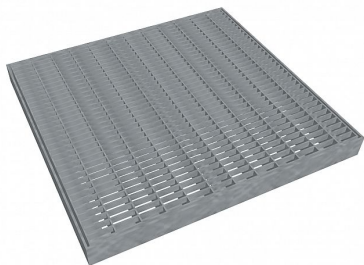

# Čistící rohož PR-33/11 - 1515x1015 - 35-P - ocel-zinkovaná

» ČISTÍCÍ ROHOŽE » z pororoštu PR-33/11 » rozměr 1515 x 1015 mm

## Popis

Vstupní čistící rohož s ocelovým rámem výšky 35 mm, rám je s pracnými pro uchycení do betonu a podlahového roštu typu PR-33/11. Lisované pororošty s nosným páskem 30/3 mm, kde první údaj udává výšku a druhý sílu nosných pásků. Rozteč oka roštu je 33/11 mm, kde opět první údaj udává osovou rozteč nosných pásků a druhý údaj je pak osová rozteč nenosných pásků. Světlost oka je 30/9 mm. Tento pororošt je standardně lemovaný ze všech stran páskem o síle nosného pásku, v tomto případě se jedná o pásek 30/3. Jako výrobní materiál je použita ocel DIN ST37.2 (S235JR nebo také ČSN 11373) v povrchové úpravě žárovým zinkováním dle EN ISO 1461. Protiskuzové provedení roštu není realizováno. Nosná délka podlahového roštu je 1515 mm. Světla vzdálenost podpor konstrukce pod roštem by měla být 1455 mm, jelikož rošt by měl na každé straně nosné délky ležet 30 mm na konstrukci. Nenosná šířka podlahového roštu je 1015 mm. Tyto pororošty jsou vyrobeny dle normy DIN 24537-1 a splňují veškeré její požadavky. Pororošty jsou vyrobeny ve standardní výrobní toleranci dle RAL-GZ 638. Více o normách a tolerancích naleznete na stránkách [www.rodif.cz/normy](http://www.rodif.cz/normy)

Kód produktu	193.3311.34C3
Hmotnost	67,69 Kg
Obvyklá dostupnost	obvykle do 31-35 dnů

Čistící rohož z podlahových roštů, sada rošt + rám s uchycením do betonu, 33/11 - rozteče nosných 33 mm / rozpěrných 11 mm, výška 35-P mm, síla 3 mm, ocel S235JR (ST37.2 nebo také ČSN 11373) v povrchové úpravě žárovým zinkováním dle EN ISO 1461, bez protiskluzu.

## Parametry

Kód produktu	193.3311.34C3
Hmotnost	67,69 Kg
Detail typu	33/11 - rozteče nosných 33 mm / rozpěrných 11 mm
Nosný pásek	výška 30 mm, síla 3 mm
Délka (mm)	1 515
Šířka (mm)	1 015
Obvyklá dostupnost	obvykle do 31-35 dnů
www	<a href="http://www.RODIF.cz/vyrobky-z-rostu/cistici-rohoze">www.RODIF.cz/vyrobky-z-rostu/cistici-rohoze</a>