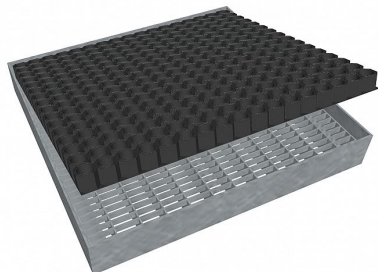

Čistící rohož PR-33/11 - 1015x1015 - 60 - ocel-zinkovaná

» ČISTÍCÍ ROHOŽE » z pororoštu PR-33/11 » rozměr 1015 x 1015 mm

Popis

Vstupní čistící rohož s ocelovým rámem výšky 60 mm, rám je bez pracen pro uchycení do betonu a podlahového roštu typu PR-33/11. Lisované pororošty s nosným páskem 30/2 mm, kde první údaj udává výšku a druhý sílu nosných pásků. Rozteč oka je 33/11 mm, kde opět první údaj udává osovou rozteč nosných pásků a druhý údaj je pak osová rozteč nenosných pásků. Světlost oka je 31/9 mm. Tento pororošt je standardně lemovaný ze všech stran páskem o síle nosného pásku, v tomto případě se jedná o pásek 30/2. Jako výrobní materiál je použita ocel DIN ST37.2 (S235JR nebo také ČSN 11373) v povrchové úpravě žárovým zinkováním dle EN ISO 1461. Lisovaný pororošt není realizován v protiskluzovém provedení. Nosná délka je 1015 mm. Světlá vzdálenost podpor konstrukce pod pororoštem by měla být 955 mm, jelikož pororošt by měl na každé straně nosné délky ležet 30 mm na konstrukci. Nenosná šířka je 1015 mm. Více o normách a tolerancích naleznete na stránkách www.rodif.cz / normy. V případě, že jste nenalezli produkt dle vašich požadavků, neváhejte nás kontaktovat.

Kód produktu	193.3311.23B3
Hmotnost	51,05 Kg
Obvyklá dostupnost	obvykle do 31-35 dnů
Záruka	záruka 24 měsíců (2 roky)

Čistící rohož z podlahových roštů, sada rošt + rám + gumová rohož, 33/11 - rozteče nosných 33 mm / rozpěrných 11 mm, výška 60 mm, síla 2 mm, ocel S235JR (ST37.2 nebo také ČSN 11373) v povrchové úpravě žárovým zinkováním dle EN ISO 1461, bez protiskluzu.

Dostupnost na hlavním skladě: Na objednávku

Parametry

Kód produktu	193.3311.23B3
Hmotnost	51,05 Kg
Detail typu	33/11 - rozteče nosných 33 mm / rozpěrných 11 mm
Nosný pásek	výška 30 mm, síla 2 mm
Délka (mm)	1 015 mm
Obvyklá dostupnost	obvykle do 31-35 dnů
www	www.rodif.cz/vyrobky-z-rostu/cistici-rohoze